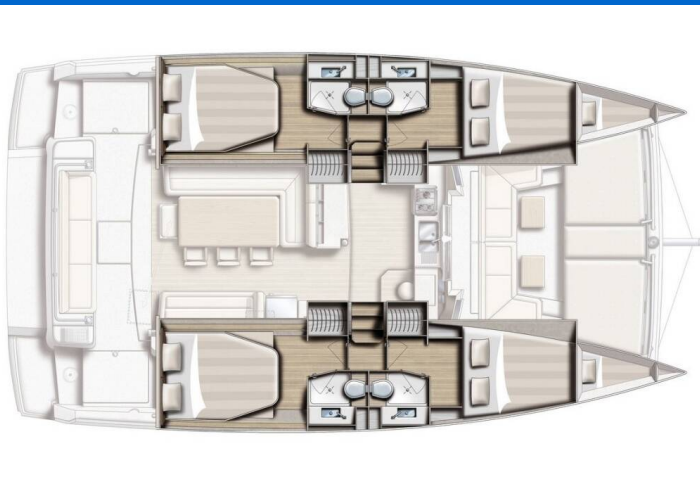

FOUNTAIN PAJOT ASTREA 42

Amapola (2024)

Katamaran Fountaine Pajot Astrea 42 Amapola, gebaut im Jahr 2024, liegt in Sardinien, Cannigione, Sardinien, Italien vor Anker. Es verfügt über :Kabinen Kabinen, bietet Platz für :Betten Personen und hat 4 + 1 Toiletten. Bettwäsche und Küchenausstattung sind im Preis inbegriffen.

Amapola

Baujahr

2024

Länge

41 ft

Kabinen

4 + 1

Kojen