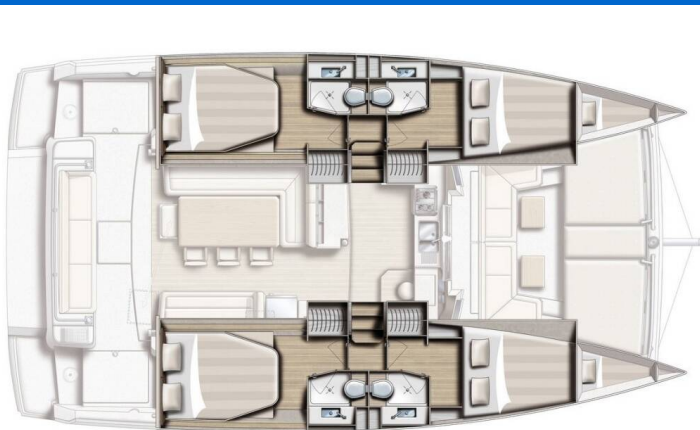

# FOUNTAINÉ PAJOT ASTREA 42

Amapola (2024)

Katamaran Fountaine Pajot Astrea 42 Amapola, gebaut im Jahr 2024, liegt in Sardinien, Cannigione, Sardinien, Italien vor Anker. Es verfügt über :Kabinen Kabinen, bietet Platz für :Betten Personen und hat 4 + 1 Toiletten. Bettwäsche und Küchenausstattung sind im Preis inbegriffen.

**Amapola**

Baujahr

**2024**

Länge

**41 ft**

Kabinen

**4 + 1**

Kojen