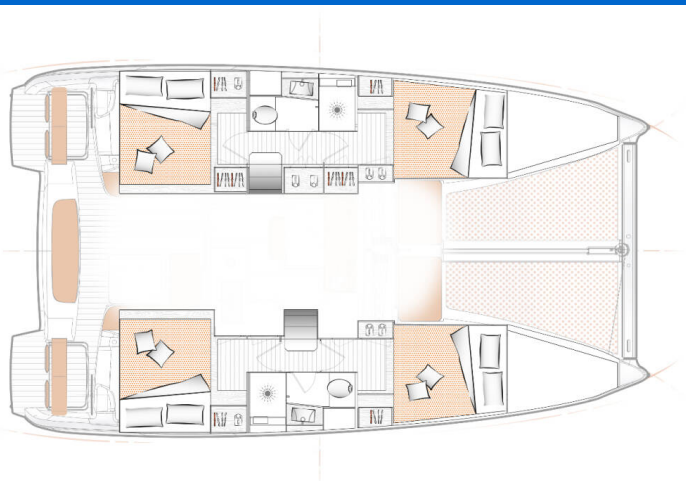

# EXCESS 11

Alia (2024)

Katamaran **Excess 11 Alia**, gebaut im Jahr **2024**, liegt in **Rhodes New Marina, Dodekanes, Griechenland** vor Anker. Es verfügt über **4 Kabinen**, bietet Platz für **8 Personen** und hat **2 Toiletten**. Bettwäsche und Küchenausstattung sind im Preis inbegriffen.

**Alia**

Baujahr

**2024**

Länge

**37 ft**

Kabinen

**4 + 1**

Kojen