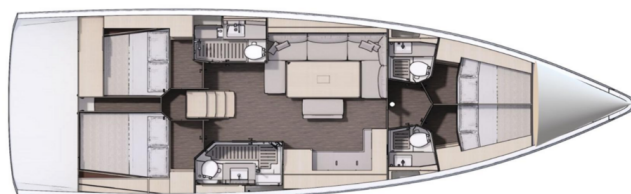

# DUFOUR 470

Constantina (2024)

Segelyacht Dufour 470 Constantina, gebaut im Jahr 2024, liegt in Preveza Main Port, Ionisches Meer, Griechenland vor Anker. Es verfügt über :Kabinen Kabinen, bietet Platz für :Betten Personen und hat 4 + 1 Toiletten. Bettwäsche und Küchenausstattung sind im Preis inbegriffen.

**Constantina**

Baujahr

**2024**

Länge

**49 ft**

Kabinen

**4 + 1**

Kojen