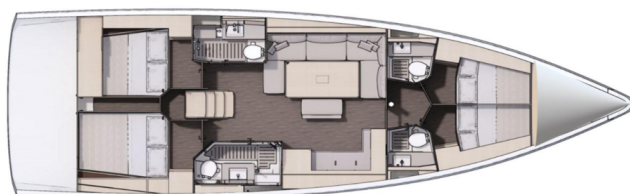

# DUFOUR 470

Constantina (2024)

Segelyacht Dufour 470 Constantina, gebaut im Jahr 2024, liegt in Preveza Main Port, Ionisches Meer, Griechenland vor Anker. Es verfügt über :Kabinen Kabinen, bietet Platz für :Betten Personen und hat 4 + 1 Toiletten. Bettwäsche und Küchenausstattung sind im Preis inbegriffen.

**Constantina**

Baujahr

**2024**

Länge

**49 ft**

Kabinen

**4 + 1**

Kojen