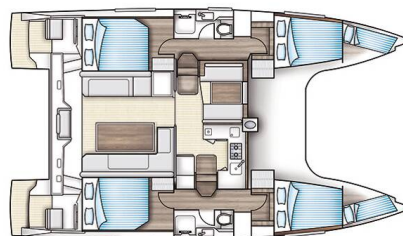

NAUTITECH 40 OPEN

Jangada (2015)

Katamaran Nautitech 40 Open Jangada, gebaut im Jahr 2015, liegt in Marina Kremik, Primosten, Sibenik & Umgebung, Kroatien vor Anker. Es verfügt über :Kabinen Kabinen, bietet Platz für :Betten Personen und hat 2 Toiletten. Bettwäsche und Küchenausstattung sind im Preis inbegriffen.

Jangada

Baujahr

2015

Länge

39 ft

Kabinen

4 + 2

Kojen