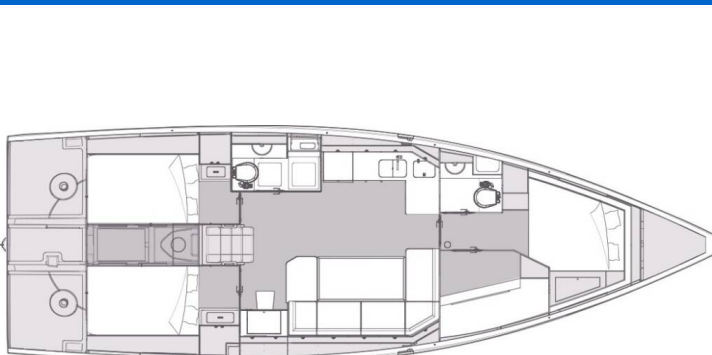

ELAN IMPRESSION 43

Nika (2024)

Segelyacht Elan Impression 43 Nika, gebaut im Jahr 2024, liegt in Trogir, Marina Trogir (ex.SCT), Split & Umgebung, Kroatien vor Anker. Es verfügt über :Kabinen Kabinen, bietet Platz für :Betten Personen und hat 2 Toiletten. Bettwäsche und Küchenausstattung sind im Preis inbegriffen.

YACHT SPECIFICATIONS

Yachtbasis

**Trogir, Marina Trogir (ex.SCT),
Kroatien**

Yacht ID

7797

Marken

Elan Marine

Yachtname

Nika

Baujahr

2024

Länge

44 ft

Kabinen

4

Kojen