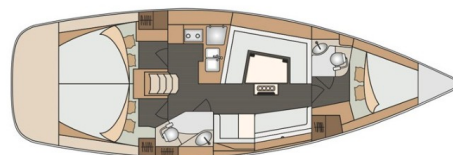

ELAN IMPRESSION 40

Desideria (2017)

Segelyacht Elan Impression 40 Desideria, gebaut im Jahr 2017, liegt in Marina Punat, Krk, Kvarner, Kroatien vor Anker. Es verfügt über :Kabinen Kabinen, bietet Platz für :Betten Personen und hat 2 Toiletten. Bettwäsche und Küchenausstattung sind im Preis inbegriffen.

Desideria

Baujahr

2017

Länge

39 ft

Kabinen

3

Kojen