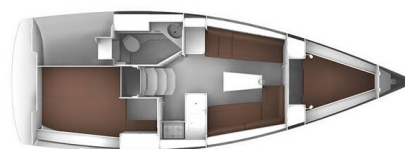

BAVARIA CRUISER 33

Burin (2015)

Segelyacht **Bavaria Cruiser 33 Burin**, gebaut im Jahr **2015**, liegt in **Marina Punat, Krk, Kvarner, Kroatien** vor Anker. Es verfügt über **2 Kabinen**, bietet Platz für **6 Betten Personen** und hat **1 Toiletten**. Bettwäsche und Küchenausstattung sind im Preis inbegriffen.