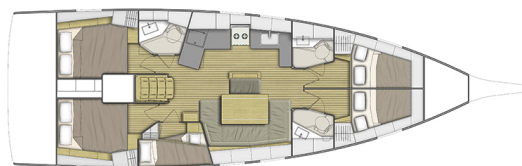

OCEANIS 46.1

Blue sky (2024)

Segelyacht Oceanis 46.1 Blue sky, gebaut im Jahr 2024, liegt in Dubrovnik, Komolac, ACI Marina Dubrovnik, Dubrovnik & Umgebung, Kroatien vor Anker. Es verfügt über :Kabinen Kabinen, bietet Platz für :Betten Personen und hat 3 Toiletten . Bettwäsche und Küchenausstattung sind im Preis inbegriffen.

YACHT SPECIFICATIONS

Yachtbasis

**Dubrovnik, Komolac, ACI Marina
Dubrovnik, Kroatien**

Yacht ID

7741

Marken

Beneteau

Yachtname

Blue sky

Baujahr

2024

Länge

48 ft

Kabinen

5

Kojen

10 + 2

Max. Personen

12

WC

3

Motor

1 x 57 HP

Kraftstofftank

200 l