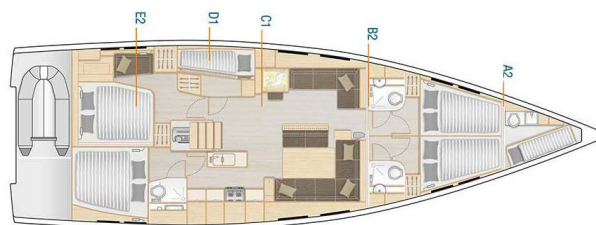

HANSE 548

Adele (2022)

Segelyacht Hanse 548 Adele, gebaut im Jahr 2022, liegt in Trogir, Yachtclub Seget (Marina Baotic), Split & Umgebung, Kroatien vor Anker. Es verfügt über :Kabinen Kabinen, bietet Platz für :Betten Personen und hat 3 + 1 Toiletten.

Bettwäsche und Küchenausstattung sind im Preis inbegriffen.

YACHT SPECIFICATIONS

Yachtbasis

Trogir, Yachtclub Seget (Marina Baotic), Kroatien

Yacht ID

7686

Marken

Hanse Yachts

Yachtname

Adele

Baujahr

2022

Länge

53 ft

Kabinen

5 + 1

Kojen

10 + 2

Max. Personen

12

WC

3 + 1

Motor

1 x 110 HP

Kraftstofftank

520 l

WEBSITE

www.plujeme.cz

TELEFON

420 720 755 085

MOBILE

420 777 170 276

E-MAIL

info@plujeme.cz

PLUJEME RÁDI S.R.O.

Dlouhá 730/35, 11000 Praha 1 – Staré Místo, Tschechische Republik