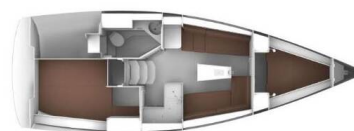

BAVARIA CRUISER 34

Chiara (2017)

Segelyacht Bavaria Cruiser 34 Chiara, gebaut im Jahr 2017, liegt in ACI Marina Trogir, Split & Umgebung, Kroatien vor Anker. Es verfügt über :Kabinen Kabinen, bietet Platz für :Betten Personen und hat 1 Toiletten. Bettwäsche und Küchenausstattung sind im Preis inbegriffen.

Chiara

Baujahr

2017

Länge

33 ft

Kabinen

2

Kojen