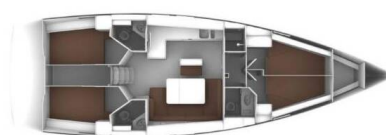

BAVARIA CRUISER 46

Apollon (2017)

Segelyacht Bavaria Cruiser 46 Apollon, gebaut im Jahr 2017, liegt in Murter, ACI Marina Jezera, Sibenik & Umgebung, Kroatien vor Anker. Es verfügt über :Kabinen Kabinen, bietet Platz für :Betten Personen und hat 3 Toiletten. Bettwäsche und Küchenausstattung sind im Preis inbegriffen.

Apollon

Baujahr

2017

Länge

47 ft

Kabinen

4

Kojen