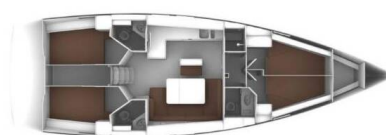

# BAVARIA CRUISER 46

Apollon (2017)

Segelyacht Bavaria Cruiser 46 Apollon, gebaut im Jahr 2017, liegt in Murter, ACI Marina Jezera, Sibenik & Umgebung, Kroatien vor Anker. Es verfügt über :Kabinen Kabinen, bietet Platz für :Betten Personen und hat 3 Toiletten. Bettwäsche und Küchenausstattung sind im Preis inbegriffen.

**Apollon**

Baujahr

**2017**

Länge

**47 ft**

Kabinen

**4**

Kojen