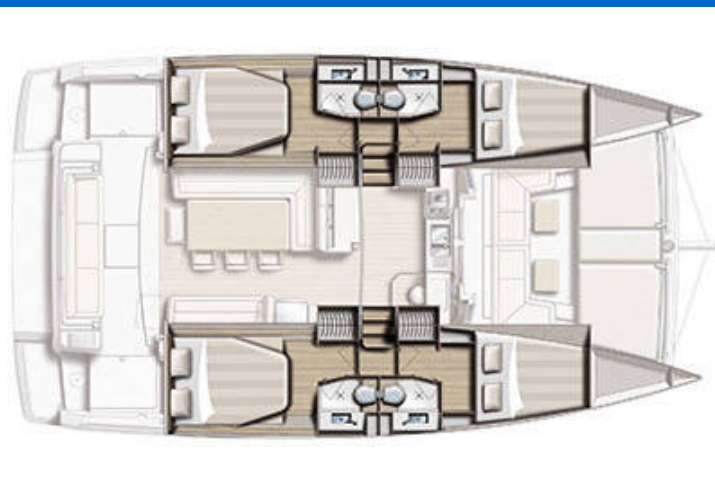

# BALI 4.1

Double Five (2019)

Katamaran Bali 4.1 Double Five, gebaut im Jahr 2019, liegt in Malta, Kalkara Marina, Malta Xlokk, Malta vor Anker. Es verfügt über :Kabinen Kabinen, bietet Platz für :Betten Personen und hat 4 Toiletten. Bettwäsche und Küchenausstattung sind im Preis inbegriffen.