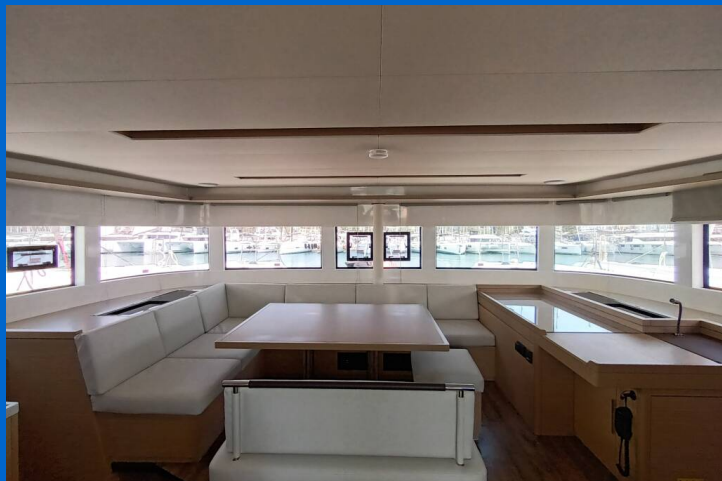

LAGOON 51

Minotavros (2024)

Katamaran Lagoon 51 Minotavros, gebaut im Jahr 2024, liegt in Athens, Alimos marina, Athens area/Saronic/Peloponese, Griechenland vor Anker. Es verfügt über :Kabinen Kabinen, bietet Platz für :Betten Personen und hat 4 + 1 Toiletten. Bettwäsche und Küchenausstattung sind im Preis inbegriffen.