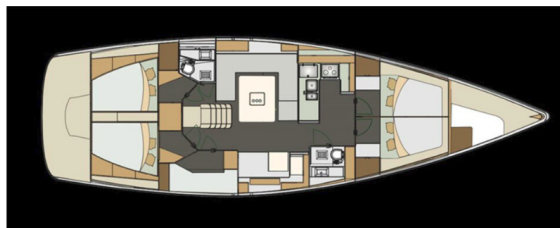

ELAN IMPRESSION 50

Mojito (2017)

Segelyacht **Elan Impression 50 Mojito**, gebaut im Jahr **2017**, liegt in **Marina Zadar (ex. Tankerkomerc), Zadar & Umgebung, Kroatien** vor Anker. Es verfügt über **5 Kabinen**, bietet Platz für **12 Personen** und hat **2 + 1 Toiletten**. Bettwäsche und Küchenausstattung sind im Preis inbegriffen.

Mojito

Baujahr

2017

Länge

50 ft

Kabinen

5

Kojen