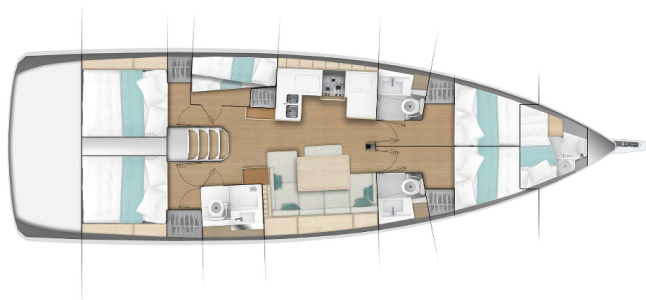

# SUN ODYSSEY 490

Queens of Utrecht (2020)

Segelyacht Sun Odyssey 490 Queens of Utrecht, gebaut im Jahr 2020, liegt in Lefkas, Perigiali, Ionisches Meer, Griechenland vor Anker. Es verfügt über :Kabinen Kabinen, bietet Platz für :Betten Personen und hat 3 Toiletten. Bettwäsche und Küchenausstattung sind im Preis inbegriffen.

**Queens of Utrecht**

Baujahr

**2020**

Länge

**47 ft**

Kabinen

**5 + 1**

Kojen