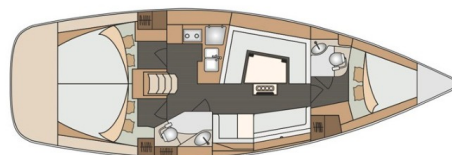

ELAN IMPRESSION 40

Happy (2019)

Segelyacht Elan Impression 40 Happy, gebaut im Jahr 2019, liegt in ACI Marina Split, Split & Umgebung, Kroatien vor Anker. Es verfügt über :Kabinen Kabinen, bietet Platz für :Betten Personen und hat 2 Toiletten. Bettwäsche und Küchenausstattung sind im Preis inbegriffen.

Happy

Baujahr

2019

Länge

39 ft

Kabinen

3

Kojen