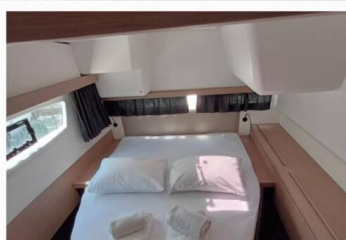

# FOUNTAIN PAJOT ISLA 40

Emirel (2023)

Katamaran Fountaine Pajot Isla 40 Emirel, gebaut im Jahr 2023, liegt in Rhodes New Marina, Dodekanes, Griechenland vor Anker. Es verfügt über :Kabinen Kabinen, bietet Platz für :Betten Personen und hat 4 Toiletten. Bettwäsche und Küchenausstattung sind im Preis inbegriffen.