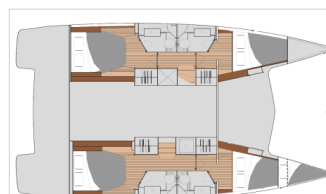

# FOUNTAIN PAJOT ISLA 40

Emirel (2023)

Katamaran Fountaine Pajot Isla 40 Emirel, gebaut im Jahr 2023, liegt in Rhodes New Marina, Dodekanes, Griechenland vor Anker. Es verfügt über :Kabinen Kabinen, bietet Platz für :Betten Personen und hat 4 Toiletten. Bettwäsche und Küchenausstattung sind im Preis inbegriffen.

**Emirel**

Baujahr

**2023**

Länge

**39 ft**

Kabinen

**4 + 1**

Kojen