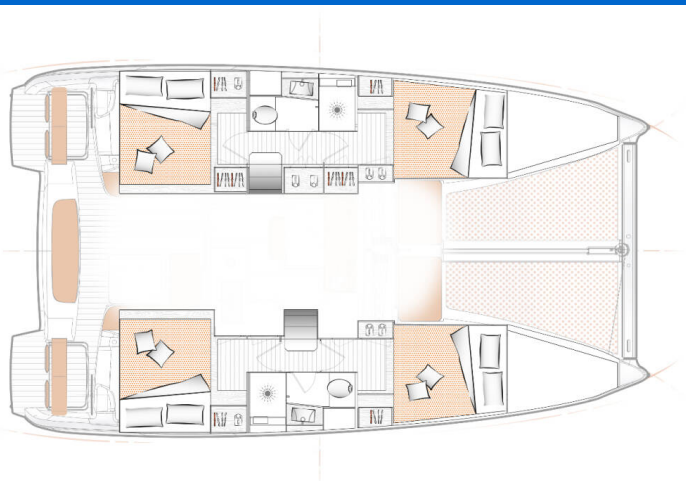

# EXCESS 11

Amare II (2023)

Katamaran Excess 11 Amare II, gebaut im Jahr 2023, liegt in Corfu, Gouvia Marina, Ionisches Meer, Griechenland vor Anker. Es verfügt über :Kabinen Kabinen, bietet Platz für :Betten Personen und hat 2 Toiletten. Bettwäsche und Küchenausstattung sind im Preis inbegriffen.

**Amare II**

Baujahr

**2023**

Länge

**37 ft**

Kabinen

**4 + 1**

Kojen