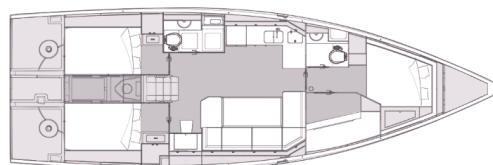

ELAN IMPRESSION 43

Elena (2024)

Segelyacht Elan Impression 43 Elena, gebaut im Jahr 2024, liegt in Athens, Alimos marina, Athens area/Saronic/Peloponese, Griechenland vor Anker. Es verfügt über :Kabinen Kabinen, bietet Platz für :Betten Personen und hat 2 Toiletten. Bettwäsche und Küchenausstattung sind im Preis inbegriffen.

Elena

Baujahr

2024

Länge

44 ft

Kabinen

4

Kojen