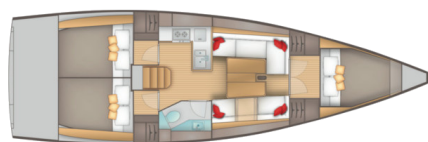

# SALONA 380

Navis Celere (2017)

Segelyacht Salona 380 Navis Celere, gebaut im Jahr 2017, liegt in **Marina Kastela, Split & Umgebung, Kroatien** vor Anker. Es verfügt über **3 Kabinen**, bietet Platz für **6 Betten Personen** und hat **1 Toiletten**. Bettwäsche und Küchenausstattung sind im Preis inbegriffen.