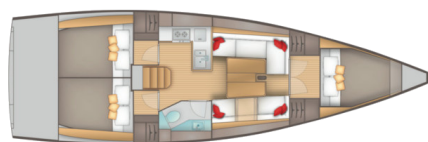

SALONA 380

Navis Celere (2017)

Segelyacht Salona 380 Navis Celere, gebaut im Jahr 2017, liegt in Marina Kastela, Split & Umgebung, Kroatien vor Anker. Es verfügt über :Kabinen Kabinen, bietet Platz für :Betten Personen und hat 1 Toiletten. Bettwäsche und Küchenausstattung sind im Preis inbegriffen.