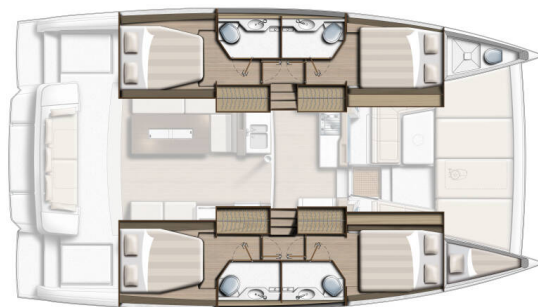

# BALI 4.2

Merlot (2024)

Katamaran Bali 4.2 Merlot, gebaut im Jahr 2024, liegt in Marina Pirovac, Sibenik & Umgebung, Kroatien vor Anker. Es verfügt über :Kabinen Kabinen, bietet Platz für :Betten Personen und hat 4 + 1 Toiletten. Bettwäsche und Küchenausstattung sind im Preis inbegriffen.

**Merlot**

Baujahr

**2024**

Länge

**42 ft**

Kabinen

**4 + 1**

Kojen