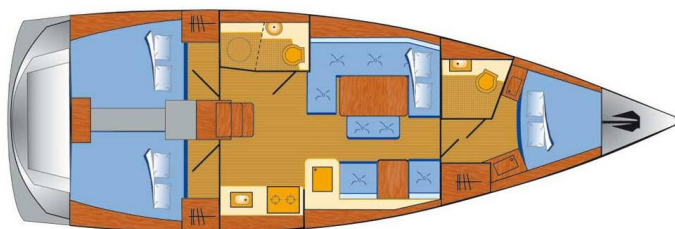

DUFOUR 412 GL

Stella (2017)

Segelyacht Dufour 412 GL Stella, gebaut im Jahr 2017, liegt in Marina Tehnomont Veruda, Pula, Istrien, Kroatien vor Anker. Es verfügt über :Kabinen Kabinen, bietet Platz für :Betten Personen und hat 2 Toiletten. Bettwäsche und Küchenausstattung sind im Preis inbegriffen.

Stella

Baujahr

2017

Länge

42 ft

Kabinen

3

Kojen