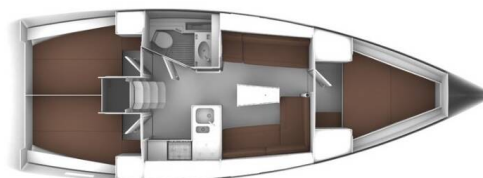

BAVARIA CRUISER 37

Lana 3 (2024)

Segelyacht Bavaria Cruiser 37 Lana 3, gebaut im Jahr 2024, liegt in ACI Marina Split, Split & Umgebung, Kroatien vor Anker. Es verfügt über :Kabinen Kabinen, bietet Platz für :Betten Personen und hat 1 Toiletten. Bettwäsche und Küchenausstattung sind im Preis inbegriffen.