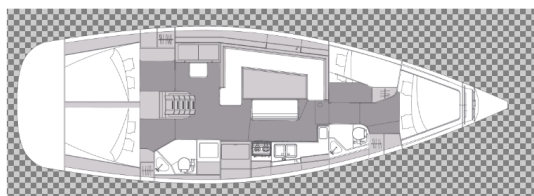

ELAN IMPRESSION 45.1

AirTime 2 (2020)

Segelyacht Elan Impression 45.1 AirTime 2, gebaut im Jahr 2020, liegt in Marina Punat, Krk, Kvarner, Kroatien vor Anker. Es verfügt über :Kabinen Kabinen, bietet Platz für :Betten Personen und hat 2 Toiletten. Bettwäsche und Küchenausstattung sind im Preis inbegriffen.