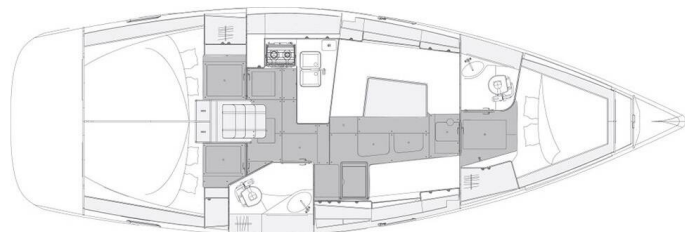

ELAN IMPRESSION 40.1

AirTime 1 (2020)

Segelyacht Elan Impression 40.1 AirTime 1, gebaut im Jahr 2020, liegt in Marina Punat, Krk, Kvarner, Kroatien vor Anker. Es verfügt über :Kabinen Kabinen, bietet Platz für :Betten Personen und hat 2 Toiletten. Bettwäsche und Küchenausstattung sind im Preis inbegriffen.