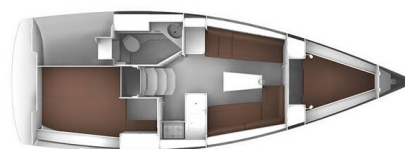

BAVARIA CRUISER 33

Burin (2015)

Segelyacht **Bavaria Cruiser 33 Burin**, gebaut im Jahr **2015**, liegt in **Marina Punat, Krk, Kvarner, Kroatien** vor Anker. Es verfügt über **2 Kabinen**, bietet Platz für **4 Betten Personen** und hat **1 Toiletten**. Bettwäsche und Küchenausstattung sind im Preis inbegriffen.

Burin

Baujahr

2015

Länge

33 ft

Kabinen

2

Kojen