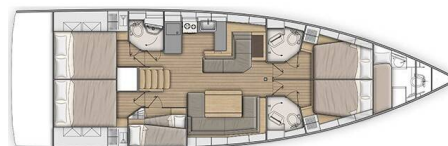

# OCEANIS 51.1

Amelie (2024)

Segelyacht Oceanis 51.1 Amelie, gebaut im Jahr 2024, liegt in Mykonos, Kykladen, Griechenland vor Anker. Es verfügt über :Kabinen Kabinen, bietet Platz für :Betten Personen und hat 3 + 1 Toiletten. Bettwäsche und Küchenausstattung sind im Preis inbegriffen.

**Amelie**

Baujahr

**2024**

Länge

**52 ft**

Kabinen

**5 + 1**

Kojen