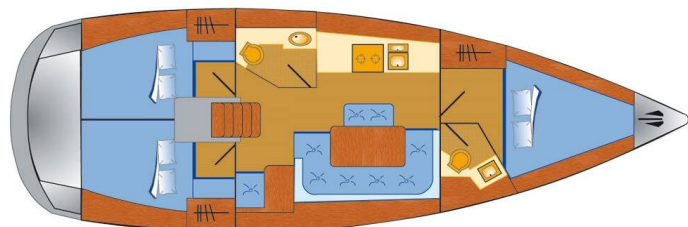

BAVARIA CRUISER 41

Raven (2016)

Segelyacht **Bavaria Cruiser 41 Raven**, gebaut im Jahr **2016**, liegt in **Marina Tehnomont Veruda, Pula, Istrien, Kroatien** vor Anker. Es verfügt über **:Kabinen Kabinen**, bietet Platz für **:Betten Personen** und hat **2 Toiletten**. Bettwäsche und Küchenausstattung sind im Preis inbegriffen.