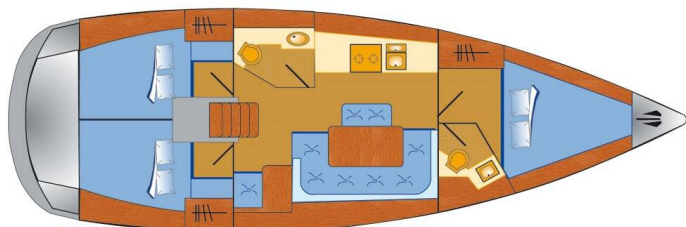

BAVARIA CRUISER 41

Raven (2016)

Segelyacht **Bavaria Cruiser 41 Raven**, gebaut im Jahr **2016**, liegt in **Marina Tehnomont Veruda, Pula, Istrien, Kroatien** vor Anker. Es verfügt über **:Kabinen Kabinen**, bietet Platz für **:Betten Personen** und hat **2 Toiletten**. Bettwäsche und Küchenausstattung sind im Preis inbegriffen.