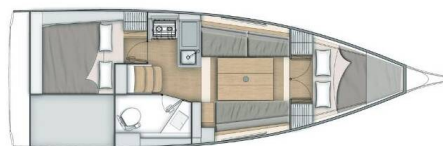

# OCEANIS 30.1

Lima (2024)

Segelyacht Oceanis 30.1 Lima, gebaut im Jahr 2024, liegt in Marmaris, Albatros Marina, Aegean, Türkei vor Anker. Es verfügt über :Kabinen Kabinen, bietet Platz für :Betten Personen und hat 1 Toiletten. Bettwäsche und Küchenausstattung sind im Preis inbegriffen.

**Lima**

Baujahr

**2024**

Länge

**31 ft**

Kabinen

**2**

Kojen