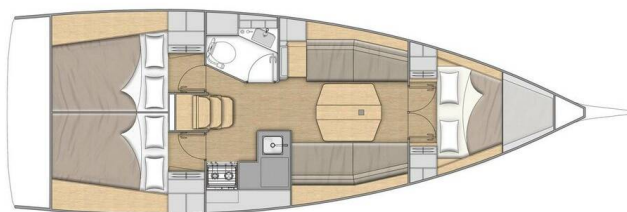

# OCEANIS 34.1

Benja (2024)

Segelyacht Oceanis 34.1 Benja, gebaut im Jahr 2024, liegt in Fethiye, Yacht Club Mai, Aegean, Türkei vor Anker. Es verfügt über :Kabinen Kabinen, bietet Platz für :Betten Personen und hat 1 Toiletten. Bettwäsche und Küchenausstattung sind im Preis inbegriffen.

**Benja**

Baujahr

**2024**

Länge

**35 ft**

Kabinen

**3**

Kojen