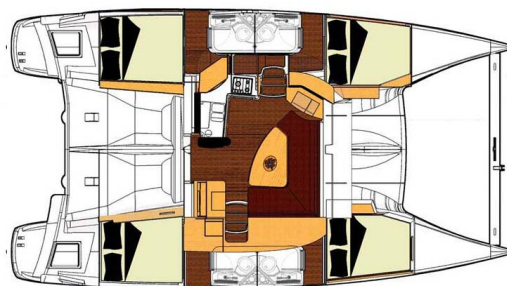

LIPARI 41

Argos (2015)

Katamaran Lipari 41 Argos, gebaut im Jahr 2015, liegt in Marina Punat, Krk, Kvarner, Kroatien vor Anker. Es verfügt über :Kabinen Kabinen, bietet Platz für :Betten Personen und hat 2 Toiletten. Bettwäsche und Küchenausstattung sind im Preis inbegriffen.

Argos

Baujahr

2015

Länge

39 ft

Kabinen

4 + 2

Kojen