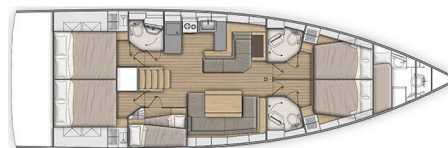

OCEANIS 51.1

Seaduction (2024)

Segelyacht Oceanis 51.1 Seaduction, gebaut im Jahr 2024, liegt in Trogir, Marina Trogir (ex.SCT), Split & Umgebung, Kroatien vor Anker. Es verfügt über :Kabinen Kabinen, bietet Platz für :Betten Personen und hat 3 Toiletten. Bettwäsche und Küchenausstattung sind im Preis inbegriffen.

Seaduction

Baujahr

2024

Länge

52 ft

Kabinen

5 + 1

Kojen