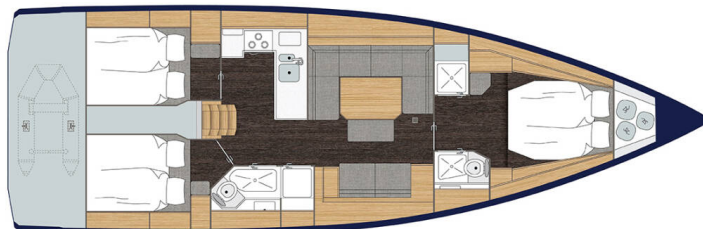

BAVARIA C45 STYLE

Sunny (2023)

Segelyacht Bavaria C45 Style Sunny, gebaut im Jahr 2023, liegt in Marina Punat, Krk, Kvarner, Kroatien vor Anker. Es verfügt über :Kabinen Kabinen, bietet Platz für :Betten Personen und hat 2 Toiletten. Bettwäsche und Küchenausstattung sind im Preis inbegriffen.

Sunny

Baujahr

2023

Länge

46 ft

Kabinen

3

Kojen