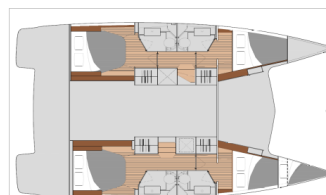

FOUNTAINÉ PAJOT ISLA 40

Angelica (2022)

Katamaran Fountaine Pajot Isla 40 Angelica, gebaut im Jahr 2022, liegt in Athens, Alimos marina, Athens area/Saronic/Peloponese, Griechenland vor Anker. Es verfügt über :Kabinen Kabinen, bietet Platz für :Betten Personen und hat 4 + 1 Toiletten. Bettwäsche und Küchenausstattung sind im Preis inbegriffen.