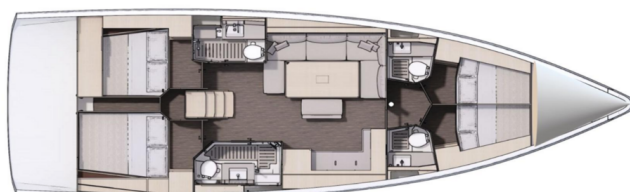

DUFOUR 470

Fantasea (2024)

Segelyacht Dufour 470 Fantasea, gebaut im Jahr 2024, liegt in ACI Marina Vodice, Sibenik & Umgebung, Kroatien vor Anker. Es verfügt über :Kabinen Kabinen, bietet Platz für :Betten Personen und hat 4 Toiletten. Bettwäsche und Küchenausstattung sind im Preis inbegriffen.

Fantasea

Baujahr

2024

Länge

49 ft

Kabinen

4

Kojen