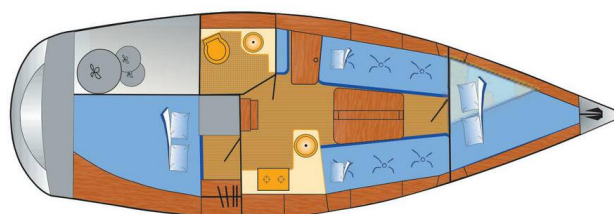

HANSE 315

Mizar (2006)

Segelyacht Hanse 315 Mizar, gebaut im Jahr 2006, liegt in Barth, Yachtwerft Ramin, Mecklenburg, Deutschland vor Anker. Es verfügt über :**Kabinen Kabinen**, bietet Platz für :**Betten Personen** und hat **1 Toiletten**. Bettwäsche und Küchenausstattung sind im Preis inbegriffen.