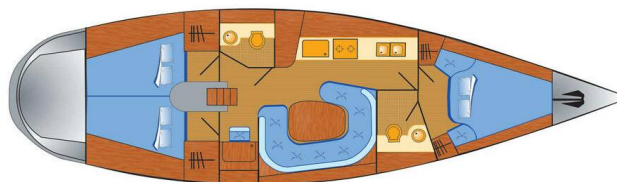

# VILM 41 CRUISER

Karoline (2012)

Segelyacht Vilm 41 cruiser Karoline, gebaut im Jahr 2012, liegt in Barth, Yachtwerft Ramin, Mecklenburg, Deutschland vor Anker. Es verfügt über :Kabinen Kabinen, bietet Platz für :Betten Personen und hat 2 Toiletten. Bettwäsche und Küchenausstattung sind im Preis inbegriffen.