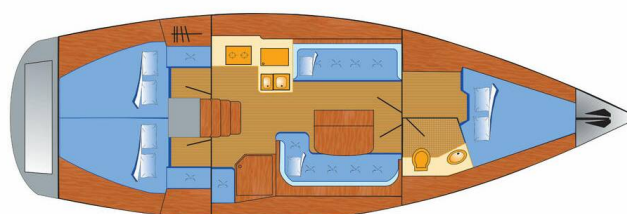

# BAVARIA 38 CRUISER

Käte (2008)

Segelyacht Bavaria 38 Cruiser Käte, gebaut im Jahr 2008, liegt in Barth, Yachtwerft Ramin, Mecklenburg, Deutschland vor Anker. Es verfügt über :Kabinen Kabinen, bietet Platz für :Betten Personen und hat 1 Toiletten. Bettwäsche und Küchenausstattung sind im Preis inbegriffen.