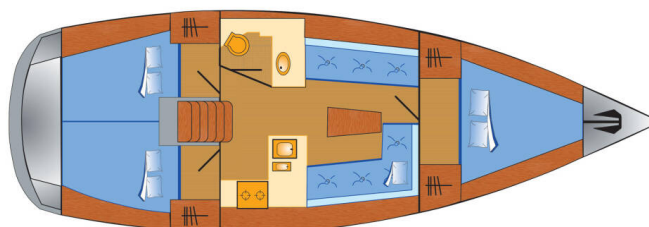

BAVARIA CRUISER 37

Finny Ocean (2016)

Segelyacht Bavaria Cruiser 37 Finny Ocean, gebaut im Jahr 2016, liegt in Heiligenhafen, Schleswig-Holstein, Deutschland vor Anker. Es verfügt über :Kabinen Kabinen, bietet Platz für :Betten Personen und hat 1 Toiletten. Bettwäsche und Küchenausstattung sind im Preis inbegriffen.

Finny Ocean

Baujahr

2016

Länge

37 ft

Kabinen

3

Kojen