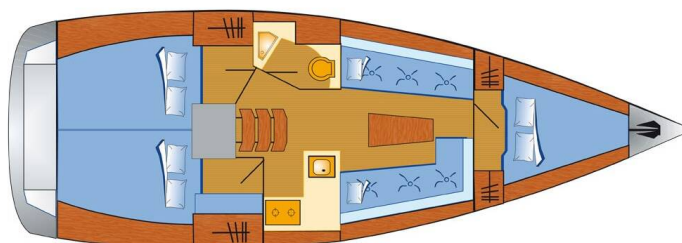

# BAVARIA CRUISER 34

Larabay (2016)

Segelyacht Bavaria Cruiser 34 Larabay, gebaut im Jahr 2016, liegt in Heiligenhafen, Schleswig-Holstein, Deutschland vor Anker. Es verfügt über :Kabinen Kabinen, bietet Platz für :Betten Personen und hat 1 Toiletten. Bettwäsche und Küchenausstattung sind im Preis inbegriffen.

**Larabay**

Baujahr

**2016**

Länge

**33 ft**

Kabinen

**3**

Kojen