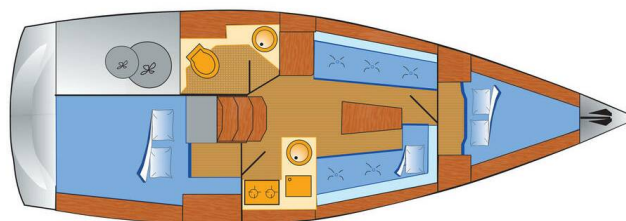

# BAVARIA CRUISER 33

Claysea (2016)

Segelyacht Bavaria Cruiser 33 Claysea, gebaut im Jahr 2016, liegt in Heiligenhafen, Schleswig-Holstein, Deutschland vor Anker. Es verfügt über :Kabinen Kabinen, bietet Platz für :Betten Personen und hat 1 Toiletten. Bettwäsche und Küchenausstattung sind im Preis inbegriffen.