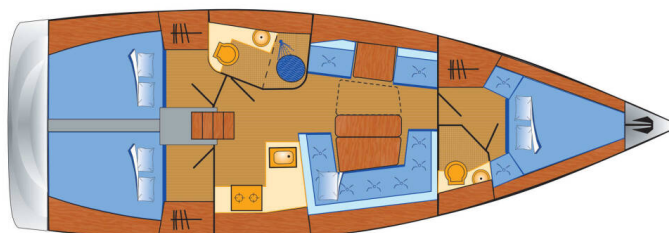

HANSE 415

Escape (2016)

Segelyacht Hanse 415 Escape, gebaut im Jahr 2016, liegt in Heiligenhafen, Schleswig-Holstein, Deutschland vor Anker. Es verfügt über :**Kabinen Kabinen**, bietet Platz für :**Betten Personen** und hat **2 Toiletten**. Bettwäsche und Küchenausstattung sind im Preis inbegriffen.