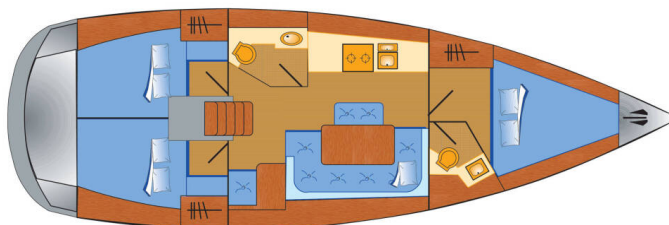

BAVARIA CRUISER 41S

Ventus (2016)

Segelyacht Bavaria Cruiser 41S Ventus, gebaut im Jahr 2016, liegt in Heiligenhafen, Schleswig-Holstein, Deutschland vor Anker. Es verfügt über :Kabinen Kabinen, bietet Platz für :Betten Personen und hat 2 Toiletten. Bettwäsche und Küchenausstattung sind im Preis inbegriffen.

Ventus

Baujahr

2016

Länge

41 ft

Kabinen

3

Kojen