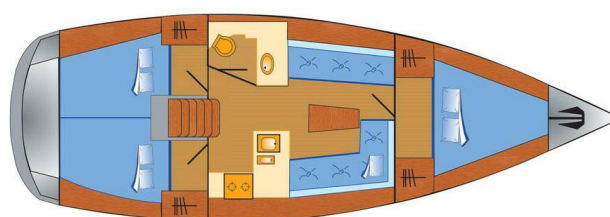

BAVARIA CRUISER 37

Tiger (2016)

Segelyacht Bavaria Cruiser 37 Tiger, gebaut im Jahr 2016,

liegt in Marina Flensburg Sonwik, Schleswig-Holstein,

Deutschland vor Anker. Es verfügt über :Kabinen Kabinen,

bietet Platz für :Betten Personen und hat 1 Toiletten.

Bettwäsche und Küchenausstattung sind im Preis inbegriffen.

YACHT SPECIFICATIONS

Yachtbasis

**Marina Flensburg Sonwik,
Deutschland**

Yacht ID

7318

Marken

Bavaria

Yachtname

Tiger

Baujahr

2016

Länge

37 ft

Kabinen

3

Kojen

6

WC

1

Motor

1 x 21 HP

Kraftstofftank

150 l

WEBSITE

www.plujeme.cz

TELEFON

420 720 755 085

MOBILE

420 777 170 276

E-MAIL

info@plujeme.cz

PLUJEME RÁDI S.R.O.

Dlouhá 730/35, 11000 Praha 1 – Staré Místo, Tschechische Republik