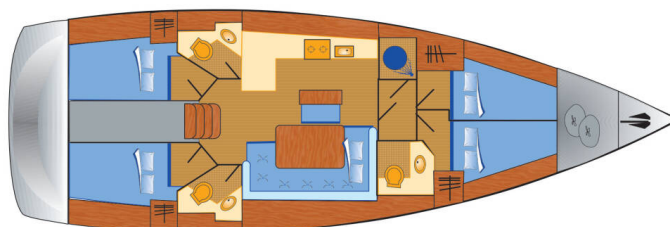

BAVARIA CRUISER 46

Momo (2015)

Segelyacht Bavaria Cruiser 46 Momo, gebaut im Jahr 2015, liegt in Heiligenhafen, Schleswig-Holstein, Deutschland vor Anker. Es verfügt über :Kabinen Kabinen, bietet Platz für :Betten Personen und hat 3 Toiletten. Bettwäsche und Küchenausstattung sind im Preis inbegriffen.