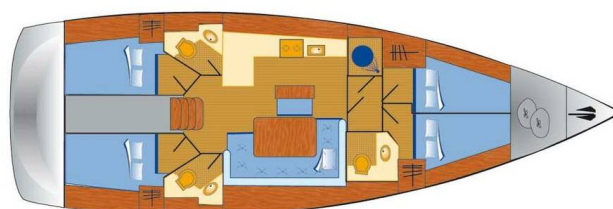

# BAVARIA CRUISER 46

Galaxy (2015)

Segelyacht Bavaria Cruiser 46 Galaxy, gebaut im Jahr 2015, liegt in Marina Flensburg Sonwik, Schleswig-Holstein, Deutschland vor Anker. Es verfügt über :Kabinen Kabinen, bietet Platz für :Betten Personen und hat 3 Toiletten. Bettwäsche und Küchenausstattung sind im Preis inbegriffen.

**Galaxy**

Baujahr

**2015**

Länge

**47 ft**

Kabinen

**4**

Kojen