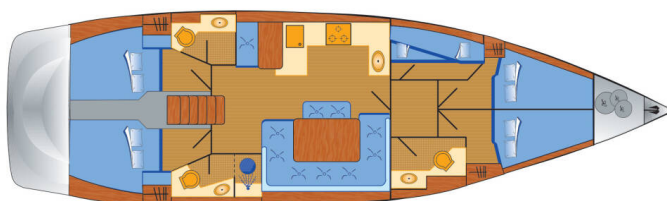

BAVARIA CRUISER 51

Jumbo (2015)

Segelyacht **Bavaria Cruiser 51 Jumbo**, gebaut im Jahr **2015**, liegt in **Heiligenhafen, Schleswig-Holstein, Deutschland** vor Anker. Es verfügt über **:Kabinen Kabinen**, bietet Platz für **:Betten Personen** und hat **3 Toiletten**. Bettwäsche und Küchenausstattung sind im Preis inbegriffen.

Jumbo

Baujahr

2015

Länge

51 ft

Kabinen

5

Kojen