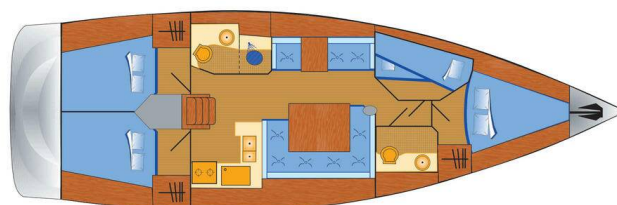

SUN ODYSSEY 439

Bruce (2014)

Segelyacht Sun Odyssey 439 Bruce, gebaut im Jahr 2014, liegt in Heiligenhafen, Schleswig-Holstein, Deutschland vor Anker. Es verfügt über :Kabinen Kabinen, bietet Platz für :Betten Personen und hat 2 Toiletten. Bettwäsche und Küchenausstattung sind im Preis inbegriffen.

Bruce

Baujahr

2014

Länge

44 ft

Kabinen

4

Kojen