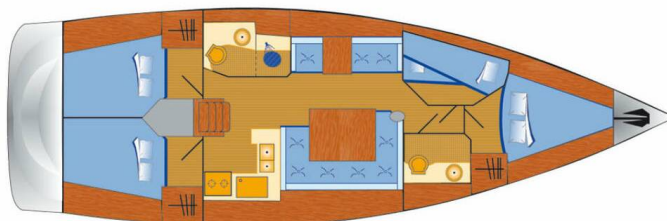

SUN ODYSSEY 439

Chuck (2014)

Segelyacht Sun Odyssey 439 Chuck, gebaut im Jahr 2014, liegt in Marina Flensburg Sonwik, Schleswig-Holstein, Deutschland vor Anker. Es verfügt über :Kabinen Kabinen, bietet Platz für :Betten Personen und hat 2 Toiletten. Bettwäsche und Küchenausstattung sind im Preis inbegriffen.

Chuck

Baujahr

2014

Länge

44 ft

Kabinen

4

Kojen