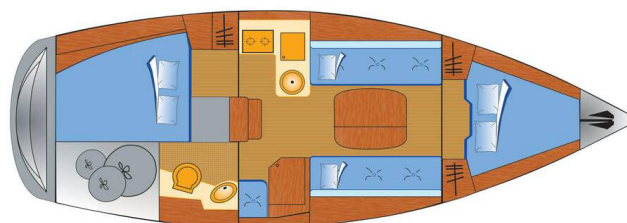

BAVARIA 31 CRUISER

Seepocke (2008)

Segelyacht Bavaria 31 Cruiser Seepocke, gebaut im Jahr 2008, liegt in Marina Flensburg Sonwik, Schleswig-Holstein, Deutschland vor Anker. Es verfügt über :Kabinen Kabinen, bietet Platz für :Betten Personen und hat 1 Toiletten. Bettwäsche und Küchenausstattung sind im Preis inbegriffen.

Seepocke

Baujahr

2008

Länge

32 ft

Kabinen

2

Kojen